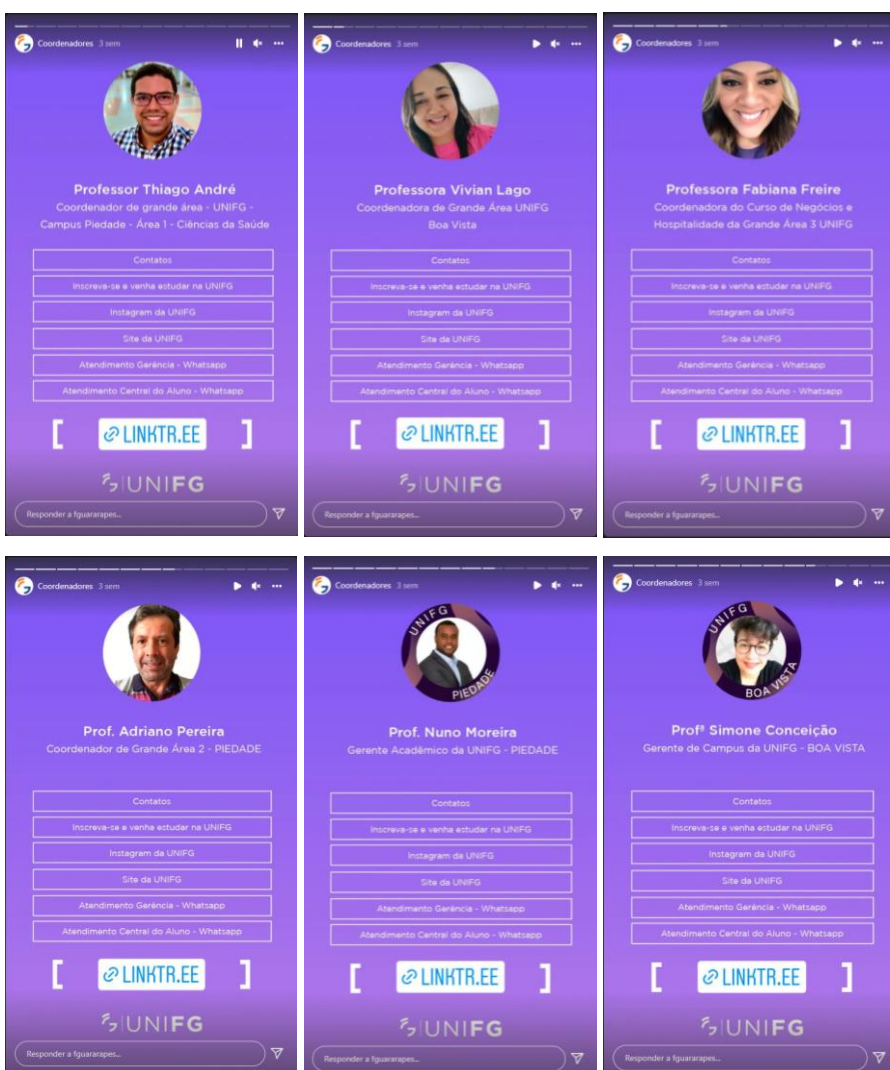

#FALA UNIFG

★★★★★
- CPA -
Comissão
própria de
avaliação
★★★★★

MELHORIAS REALIZADAS A PARTIR DOS RESULTADOS DA AVALIAÇÃO 2021-2

- Ampliação da Comunicação Institucional com os coordenadores e gestores:

#FALA UNIFG

- CPA -
Comissão
própria de
avaliação

- Mudança do Ambiente Virtual de Aprendizagem:

Ulife: sua vida acadêmica
em um só lugar

Usuário ou Login:
Senha:
ENTRAR

Estudantes e Educadores: utilizem o mesmo login e senha das outras ambientes institucionais.